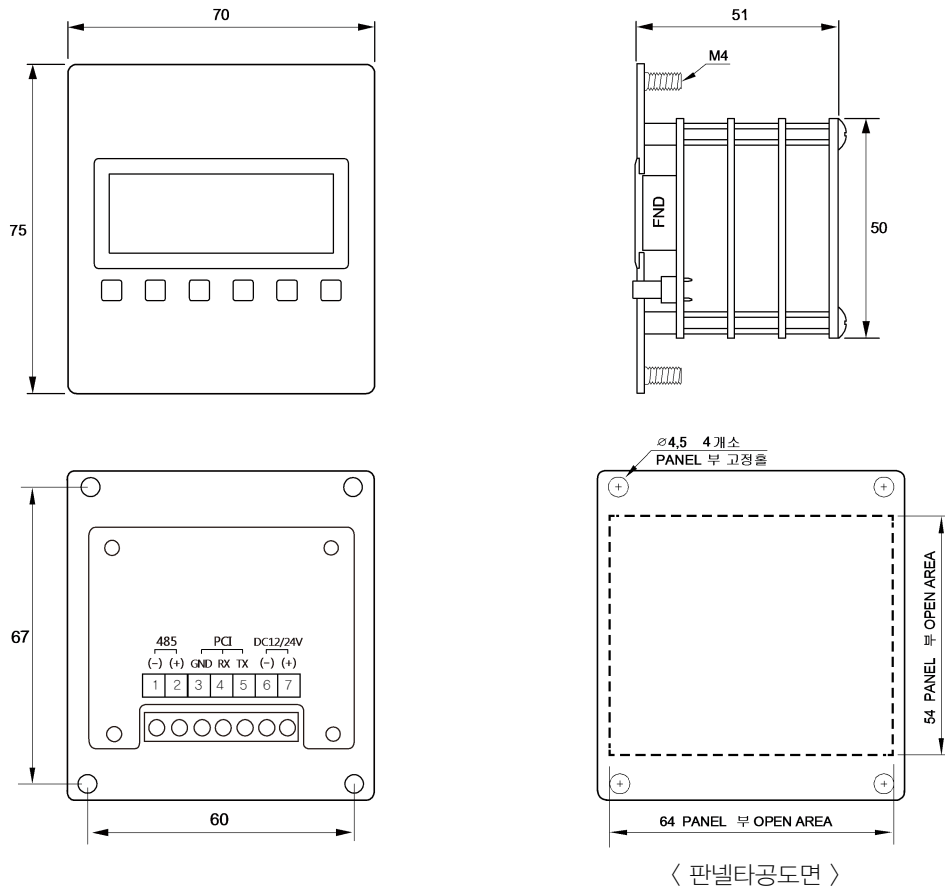

PION[®]

Registered

ISO 9001:2015 14001:2015

Digital Mirror B'd

User's Manual

판넬 미러

PION-PMF-RS
(삼상 Lite 15A, 25A, 33A, 45A)

PION-PMS-RS (삼상, 단상)
PION-PMS-P3 (삼상)
PION-PMS-P5 (단상)

(주)파이온이엔지

1. 제품사이즈 및 취부도면

- 판넬에 부착하여 판넬 내부에 설치된 전력제어기와 연동하여 디스플레이 및 Key조작을 할 수 있는 제품입니다.

2. 전원결선

제어전원은 DC 12V / 24V (1.5W) 로 연결바랍니다.

3. 결선방법

(1) RS-485 방식 사용 결선

(2) PCI 방식 사용 결선