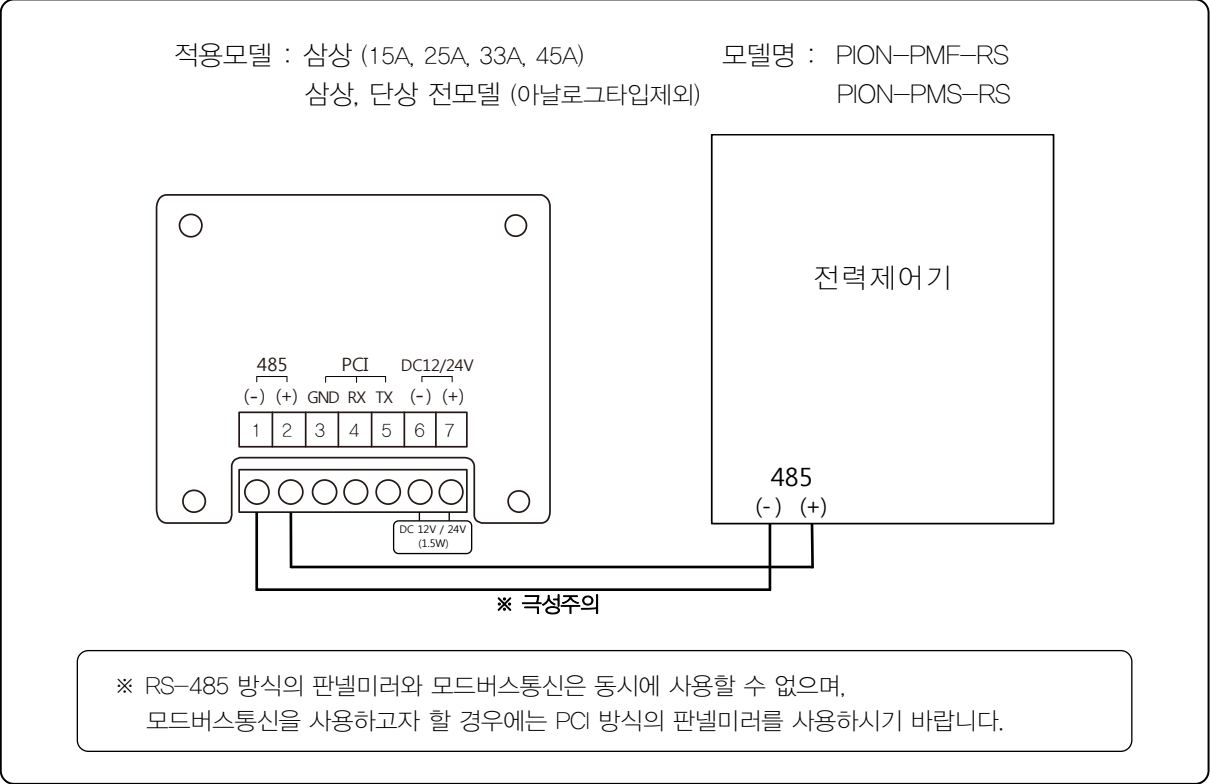

PION[®]

Registered

ISO 9001:2015 14001:2015

Digital Mirror B'd

User's Manual

판넬 미러

PION-PMF-RS
(삼상 Lite 15A, 25A, 33A, 45A)

PION-PMS-RS (삼상, 단상)
PION-PMS-P3 (삼상)
PION-PMS-P5 (단상)

(주)파이온이엔지

1. 제품사이즈 및 취부도면

- 판넬에 부착하여 판넬 내부에 설치된 전력제어기와 연동하여 디스플레이 및 Key조작을 할 수 있는 제품입니다.

2. 전원결선

제어전원은 DC 12V / 24V (1.5W) 로 연결바랍니다.

3. 결선방법

(1) RS-485 방식 사용 결선

(2) PCI 방식 사용 결선