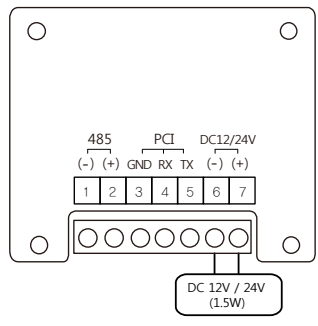

PION[®]

Registered

ISO 9001:2015 14001:2015

Digital Mirror B'd

User's Manual

판넬 미러

PION-PMF-RS
(삼상 Lite 15A, 25A, 33A, 45A)

PION-PMS-RS (삼상, 단상)
PION-PMS-P3 (삼상)
PION-PMS-P5 (단상)

(주)파이온이엔지

1. 제품사이즈 및 취부도면

- 판넬에 부착하여 판넬 내부에 설치된 전력제어기와 연동하여 디스플레이 및 Key조작을 할 수 있는 제품입니다.

2. 전원결선

제어전원은 DC 12V / 24V (1.5W) 로 연결바랍니다.

3. 결선방법

(1) RS-485 방식 사용 결선

(2) PCI 방식 사용 결선